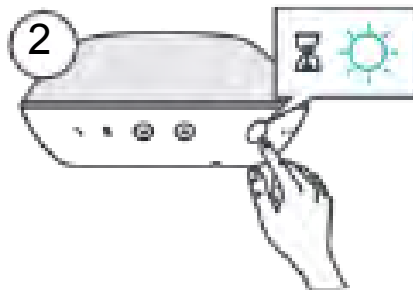

-  ステレオ
-  左チャンネル
-  右チャンネル

電池充電

充電するには、USB電源アダプターまたはパソコンに USB-C ケーブルを接続し、スピーカーに接続します。ライトインジケータは充電の進行状況を示します。

	95% 以上
	80%~95%
	15 ~80%
	15% 未満

*電源アダプタは同梱されていないのでご注意ください。
充電していない状態でバッテリー残量が5%以下になると、バッテリーインジケータが点灯します。

BLUETOOTH と接続する

Reykjavik の電源を入れるには、ステータスインジケーターが白く点灯するまで、MODE ボタンを押し続けます。

ステータスインジケーターがブルーに点滅するまで、MODE ボタンを押し続けます。

- * オフにするには、ステータスインジケーターが白く点滅するまで、MODE ボタンを押し続けます。
その後に指を離します。

BLUETOOTH と接続する

3

お使いのデバイスで *Bluetooth* ペアリングを有効化して、VIFA_REYxxxxxx をあなたの *Bluetooth* デバイスに選択します。

接続が確立されたら、ステータスインジケーターがブルーに点灯します。

*音楽ストリーミング中に、ミュート/一時停止ボタンを押すと、音楽を再生/一時停止できます。

ケーブルでの接続

Reykjavik 電源を入れるには、ステータスインジケータが白く点灯するまで、MODE ボタンを押し続けます。

ケーブルを接続し、
([a] USB-C または [b] AUX) デバイスから音楽の再生を開始します。

ケーブルでの接続